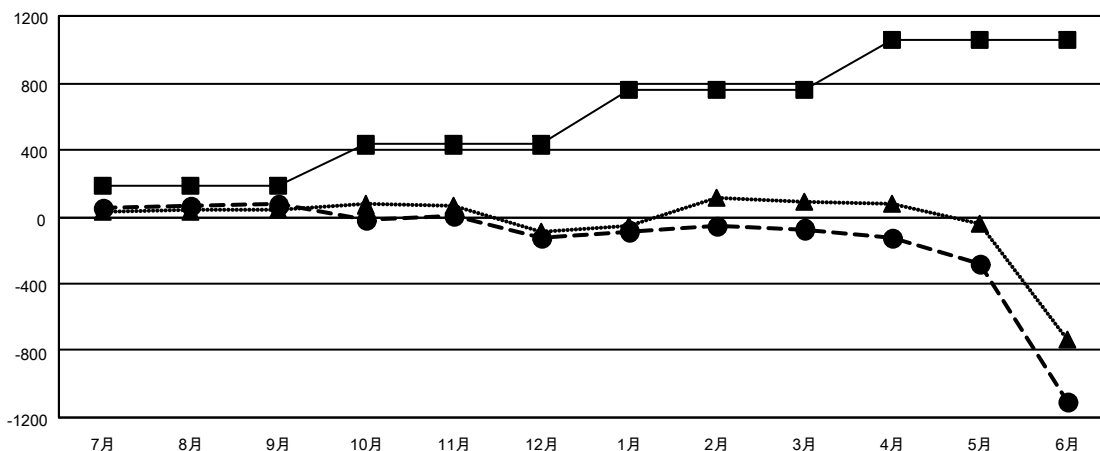

# GMT MONTHLY MEMBERSHIP PROGRESS REPORT

Results as of: 6/30/2020

Multiple District 333

LOCATION: JAPAN

GMT: OPEN

GMT会則地域 5 - J

クラブ				名			
結果 : 2019-2020				結果 : 2019-2020			
四半期	新クラブ目標	新クラブ	解散クラブ	四半期	会員純増目標	会員増強実績	退会者 ( 転籍を含む ) 実際
7月/8月/9月	1	0	0	7月/8月/9月	185	365	263
10月/11月/12月	2	0	2	10月/11月/12月	245	169	359
1月/2月/3月	4	0	4	1月/2月/3月	325	287	212
4月/5月/6月	4	0	11	4月/5月/6月	305	87	1,103

新クラブ目標及び実績累計

会員目標及び実績累計

解散クラブ: 17	243 CLUBS OF 381 一名以上の新会員を登録	<b>男女別</b>
退会者		男性 10,150 (75.81%)
物故会員 114		女性 3,238 (24.19%)
クラブ解散 76	<a href="#">会員累計データを見るには、ここをクリック</a>	世帯主/家族会員合計 5,384
その他 1,747		国際会費半額の家族会員 2,982
合計 1,937		