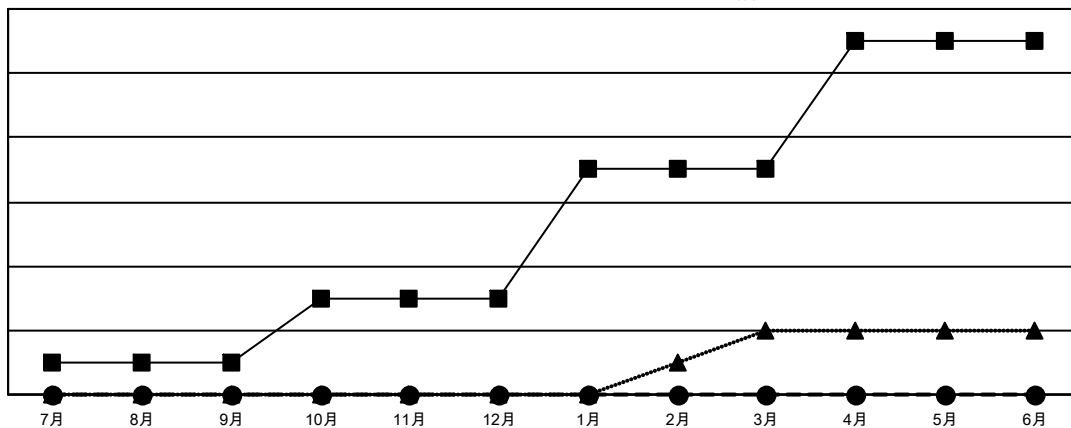

# GMT MONTHLY MEMBERSHIP PROGRESS REPORT

Results as of: 6/30/2020

Multiple District 333

LOCATION: JAPAN

GMT: OPEN

GMT会則地域 5 - J

クラブ				名			
結果 : 2019-2020				結果 : 2019-2020			
四半期	新クラブ目標	新クラブ	解散クラブ	四半期	会員純増目標	会員増強実績	退会者 ( 転籍を含む ) 実際
7月/8月/9月	1	0	0	7月/8月/9月	185	365	263
10月/11月/12月	2	0	2	10月/11月/12月	245	169	359
1月/2月/3月	4	0	4	1月/2月/3月	325	287	212
4月/5月/6月	4	0	11	4月/5月/6月	305	87	1,103

新クラブ目標及び実績累計

会員目標及び実績累計

解散クラブ: 17	243 CLUBS OF 381 一名以上の新会員を登録	<b>男女別</b>
退会者		男性 10,150 (75.81%)
物故会員 114		女性 3,238 (24.19%)
クラブ解散 76	<a href="#">会員累計データを見るには、ここをクリック</a>	世帯主/家族会員合計 5,384
その他 1,747		国際会費半額の家族会員 2,982
合計 1,937		